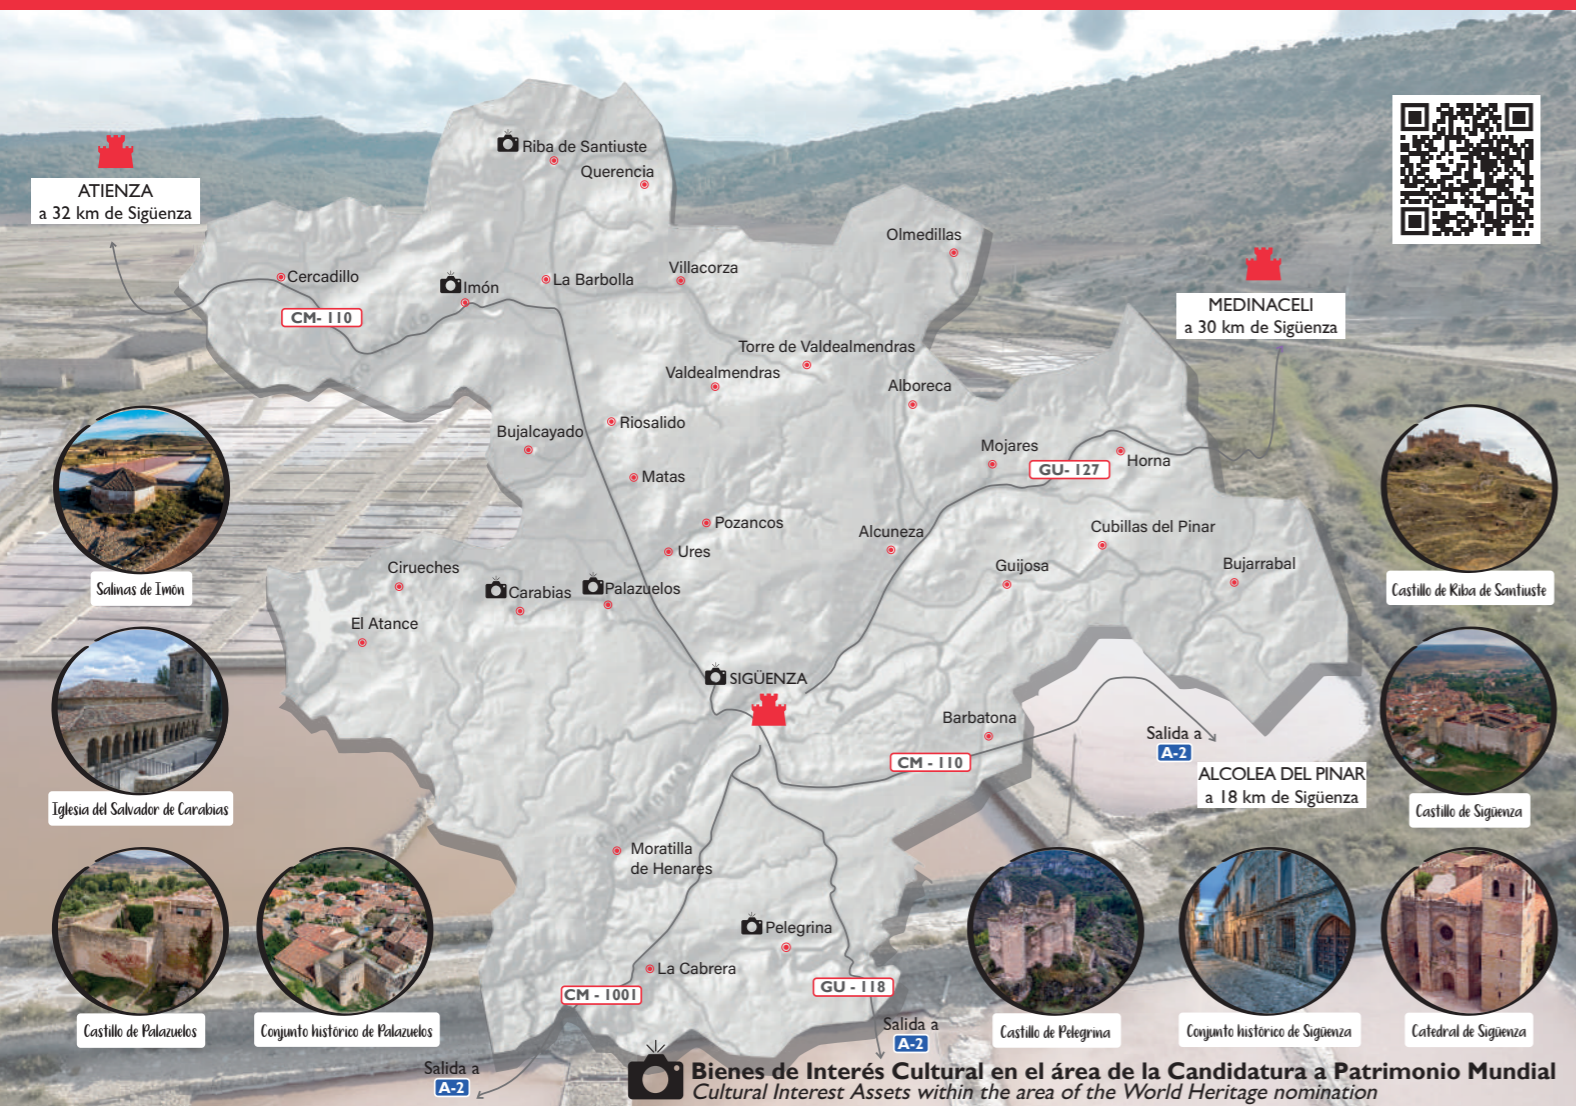

Búsqueda en Sigüenza