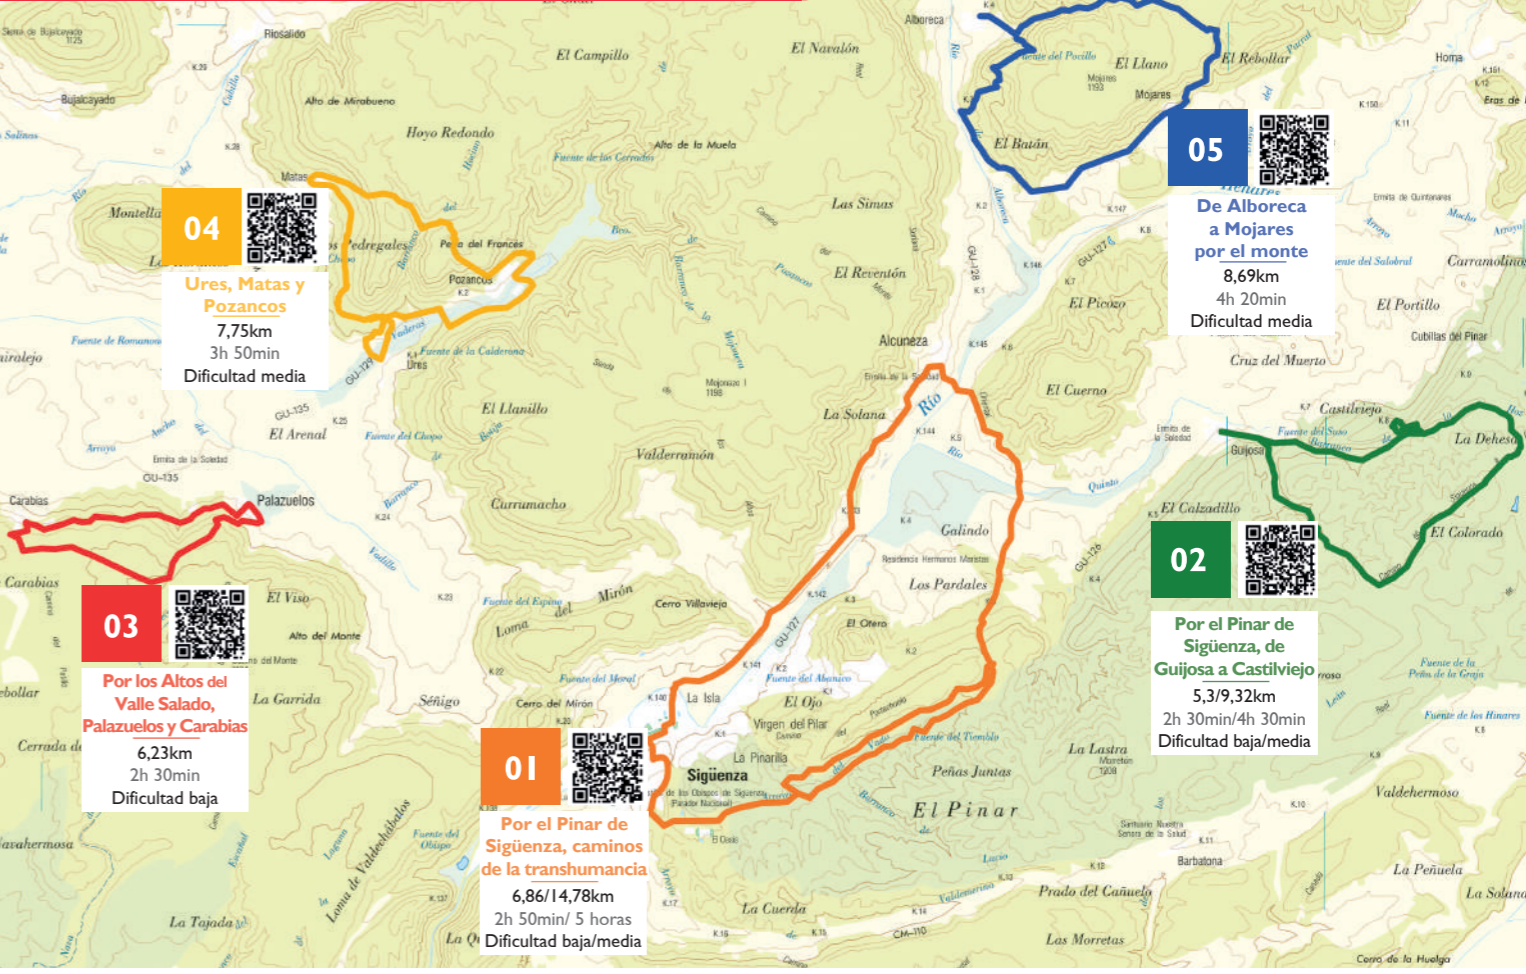

Rutas Senderismo

Hiking routes