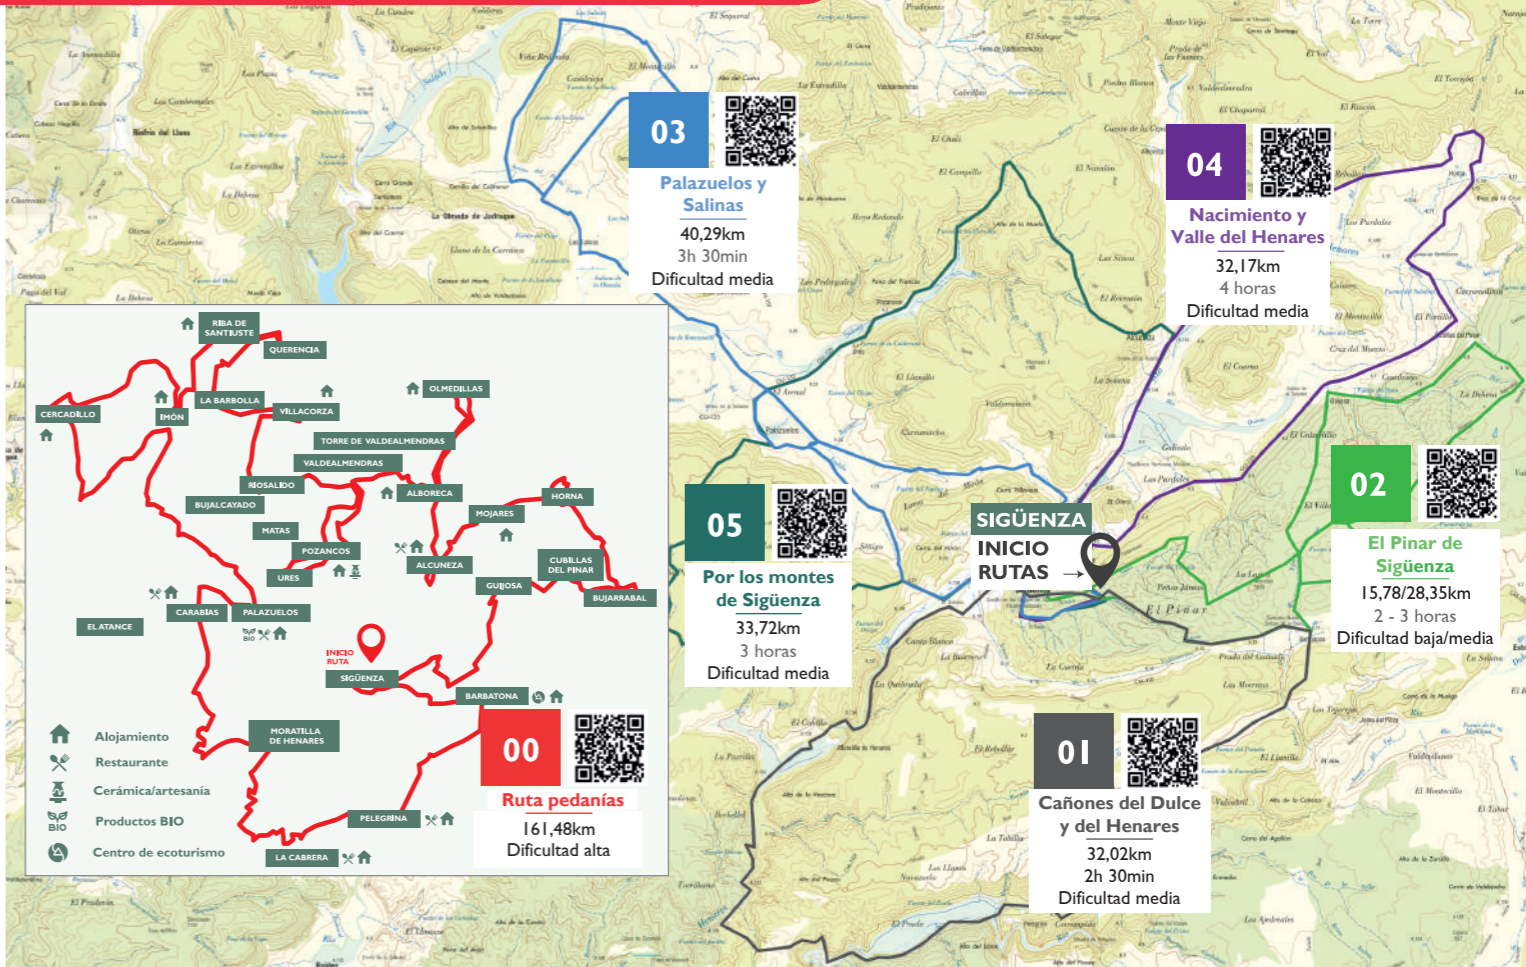

Mapa turístico  
Tourist Map

## MBT routes

## Rutas Senderismo

## Puntos de Interés Sightseeing

1. Catedral *Cathedral*
2. Museo Diocesano *Diocesan Museum*
3. Necrópolis *Necropolis*
4. Puerta del Toril *Toril Gate*
5. Plaza Mayor *Main Square*
6. Ayuntamiento *City Hall*
7. Puerta del Sol *Gate of the Sun*
8. Iglesia de Santiago *St. James' Church*
9. Castillo - Alcazaba *Castle - Fortress*
10. Casa del Doncel *House of the Doncel*
11. Iglesia de San Vicente *St. Vincent's Church*
12. Plazuela de la Cárcel y Centro de Arte *Old Jail's Square and Art Centre*
13. Puerta del Hierro *Iron's Gate*
14. Puerta del Arquillo *Arch Gate*
15. Puerta del Portal Mayor *Portal Mayor Gate*
16. Iglesia de Santa María *Church of Saint Mary*
17. Seminario *Seminary*
18. Palacio Episcopal *Episcopal Palace*
19. Cubo del Peso *Turrent of "The Weight"*
20. Teatro Auditorio El Pósito *Theatre (former Flour Granary)*
21. Seminario Conciliar de San Bartolomé *Conciliar Seminary of St. Bartholomew*
22. Barrio de San Roque *St. Roch Neighbourhood*
23. Palacio de Infantes *Palace of the Choirboys*
24. Ermita de San Roque *Hermitage of St. Roch*
25. Convento MM. Ursulinas *Ursuline Convent*
26. Ermita de la Vera Cruz *Hermitage of the True Cross*
27. Parque Alameda *Alameda Park*
28. Ermita de Nuestra Señora de los Huertos *Hermitage of Our Lady of the Orchards*
29. Ermita del Humilladero *Humilladero Shrine*
30. Museo de la Miel y Centro Apícola *Honey Museum and Beekeeping Centre*
31. Real Casa de la Misericordia *Royal House of Mercy*
32. Puerta Nueva *New Gate*
33. Hospital de San Mateo *St. Matthew's Hospital*
34. Palacio de Fadrique de Portugal *Palace of Fadrique de Portugal*